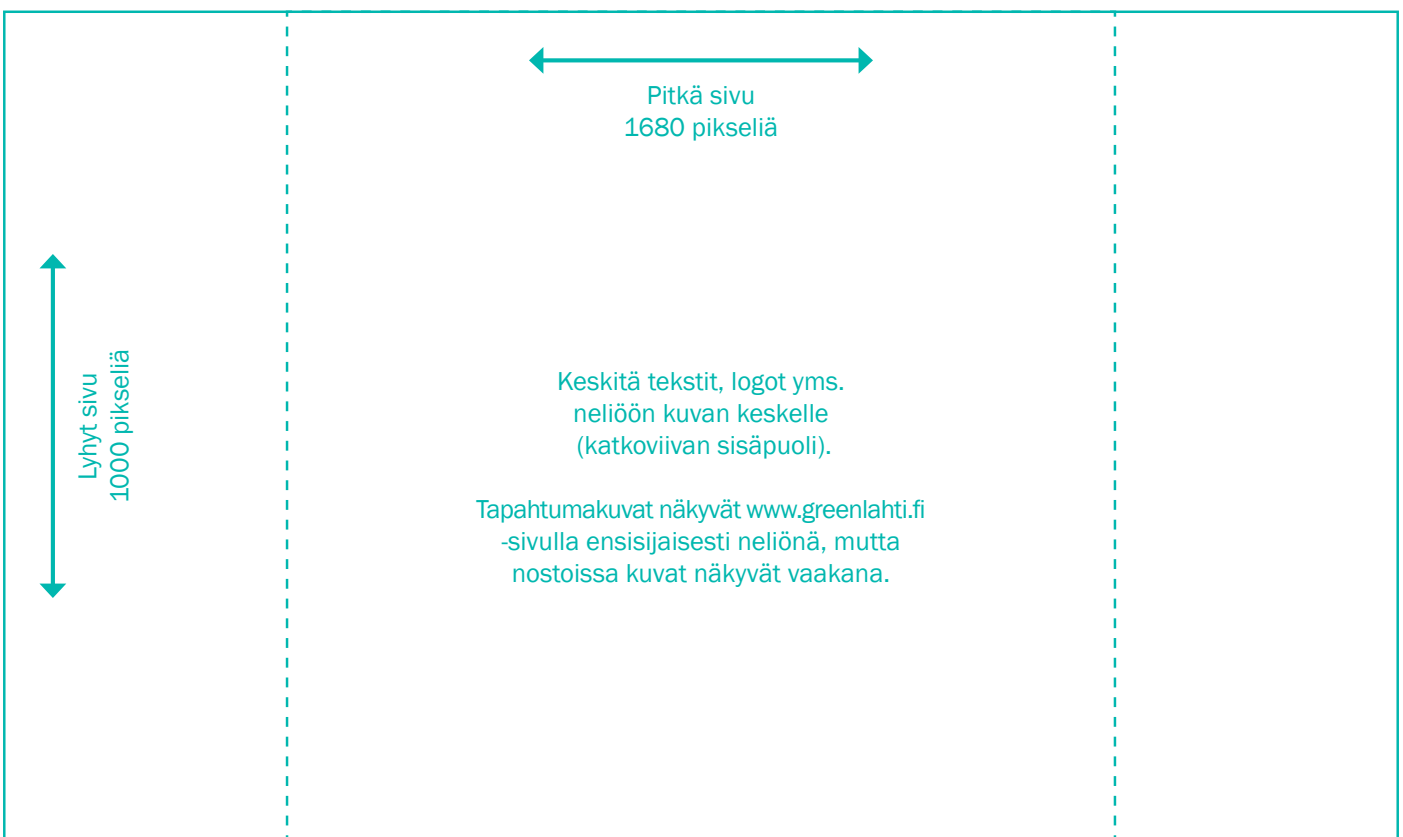

TAPAHTUMAKUVAN ASETTELUOHJE WWW.GREENLAHTI.FI -SIVULLE

Tapahtumakuvat näkyvät sivuillamme sekä vaaka- että neliöversioina.
Mikäli kuvassa on tekstiä ja/tai logoelementtejä, asettele ne kuvan keskelle jäävään neliöön.

Lähetä kuva muodossa:
1680 x 1000 pikseliä,
JPG, resoluutio 72

Pyritään

Vältetään